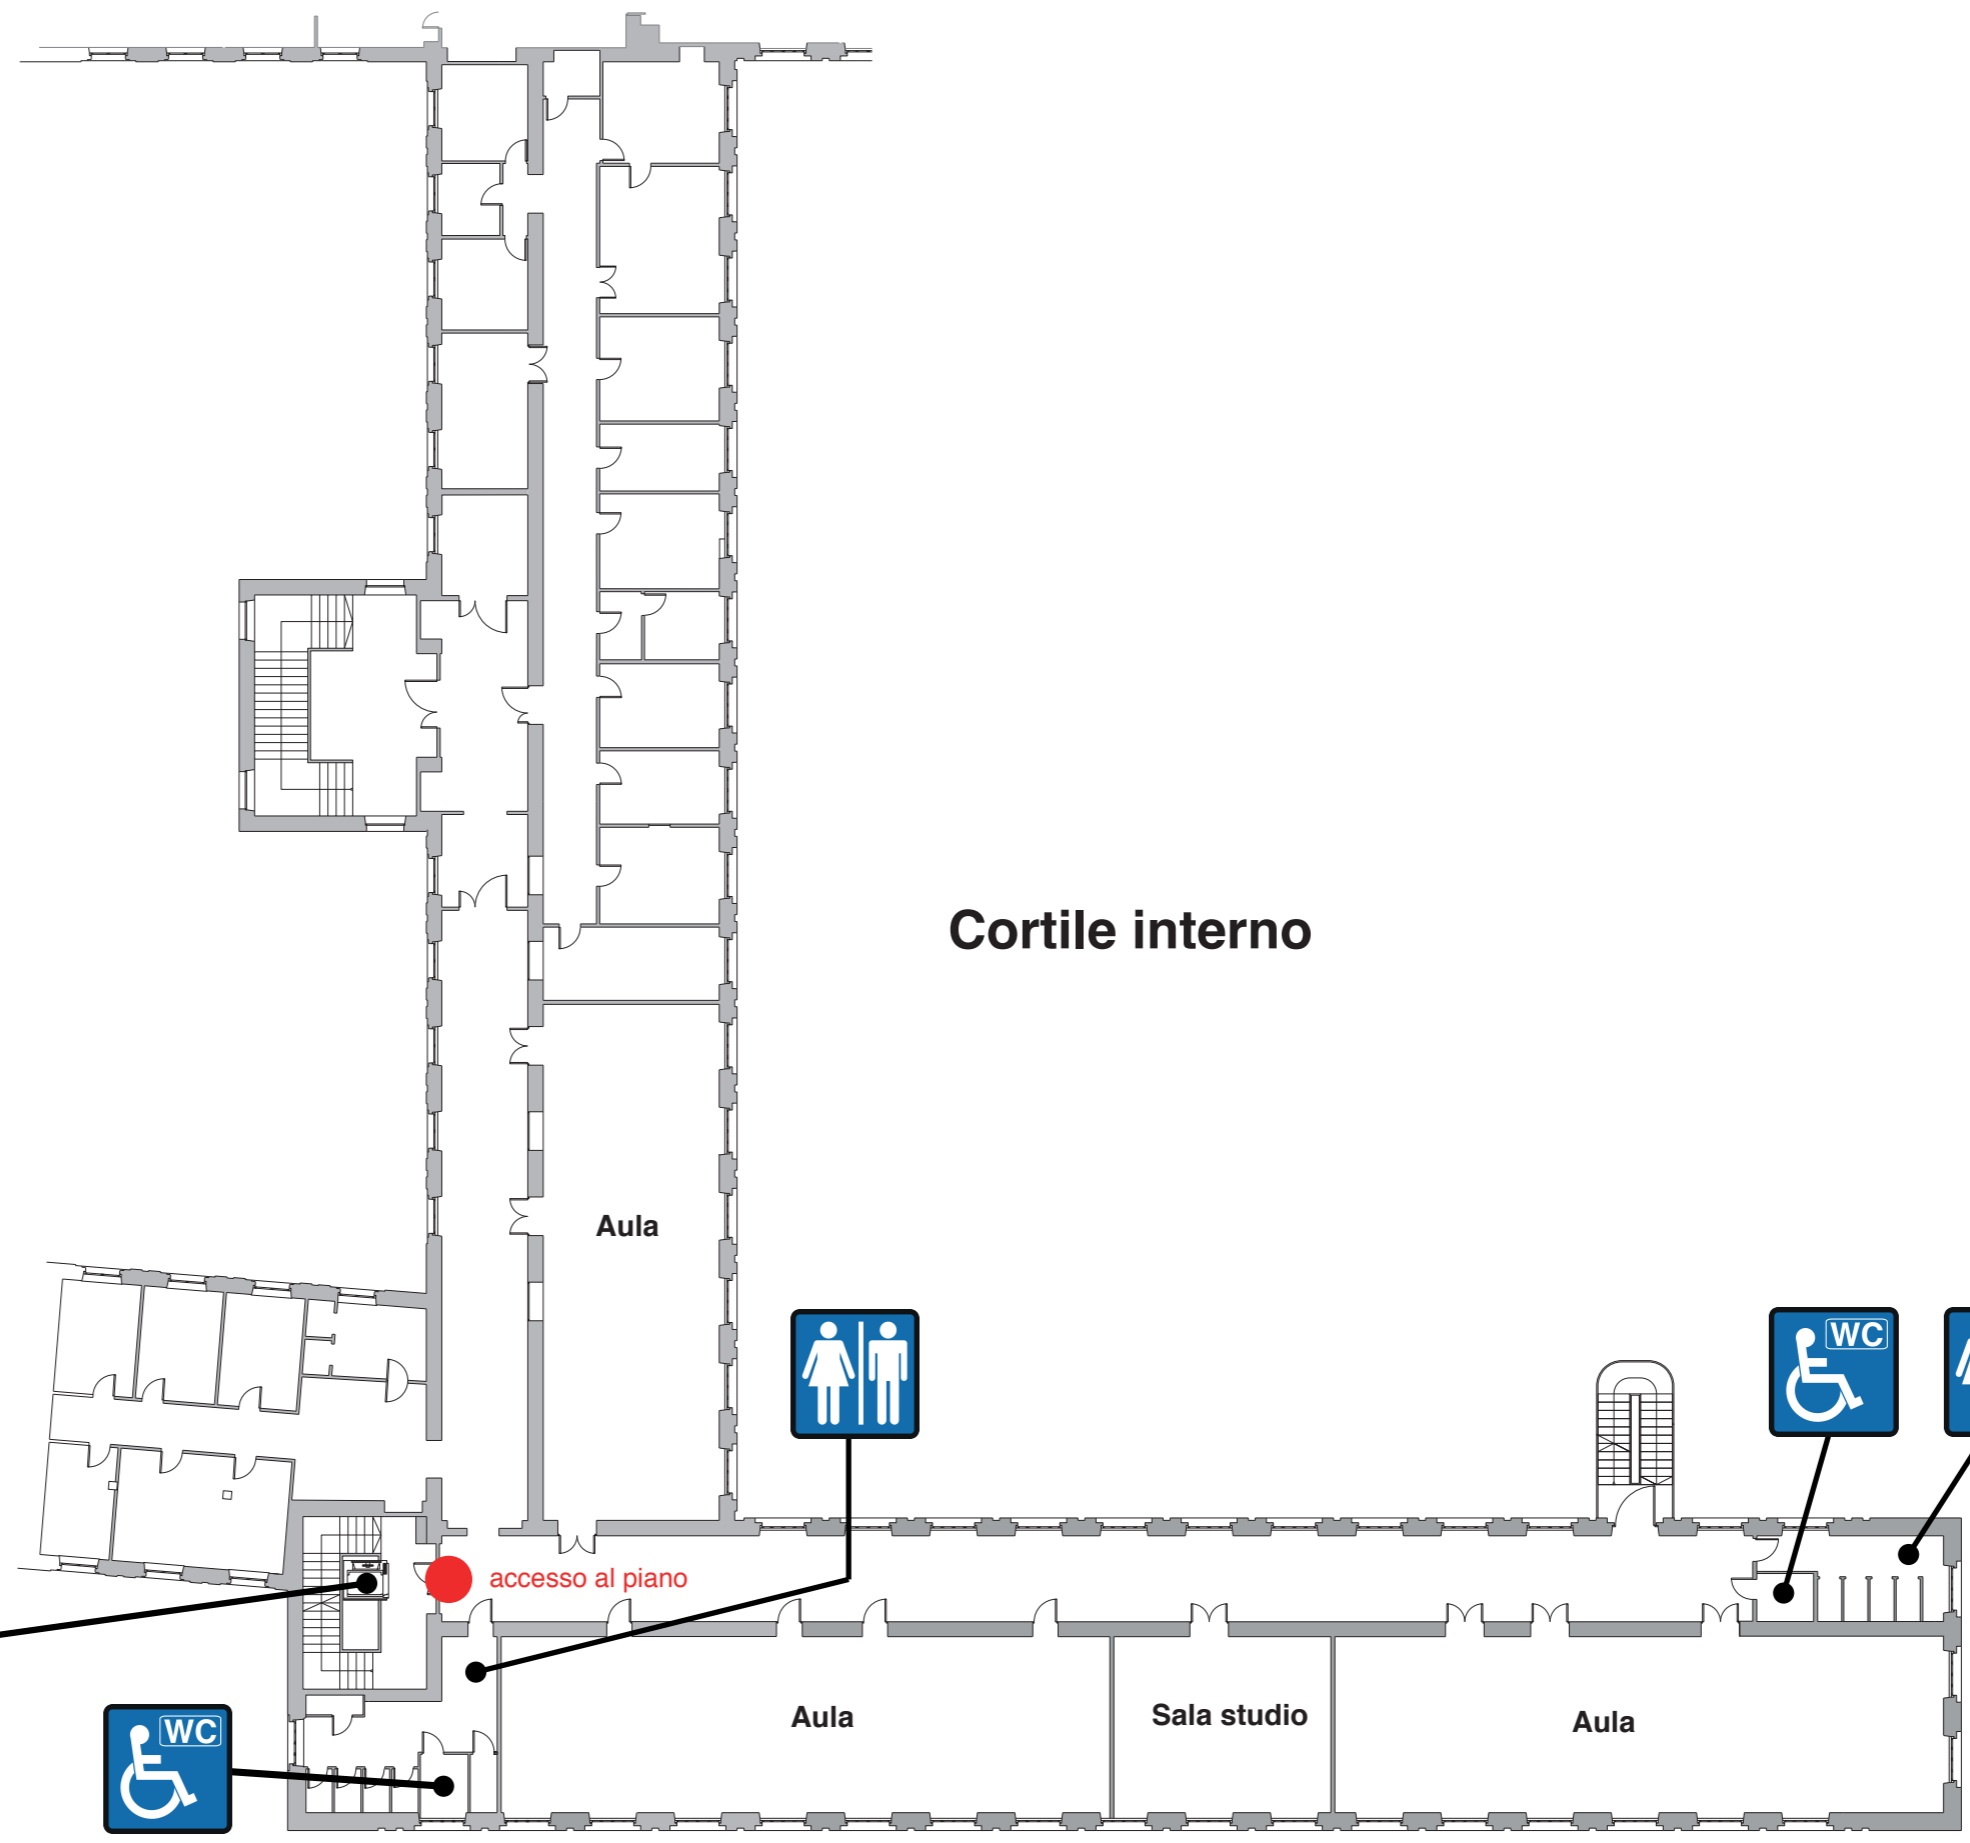

apertura: 75  
dimensioni: 85 x 115  
alt. pulsante: 130

Cortile interno

Aula

Aula

Sala studio

Aula

accesso al piano